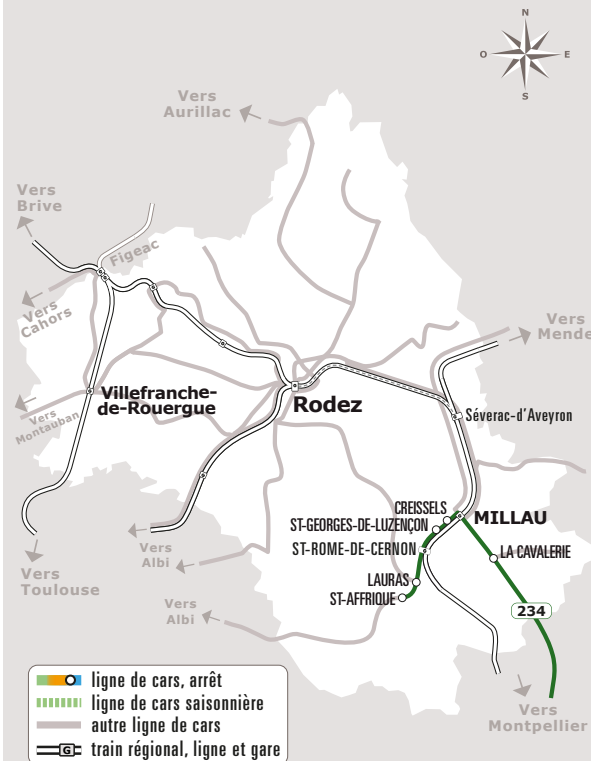

Les horaires sont donnés à titre indicatif. Se présenter à l'arrêt 5 minutes avant l'horaire du car.

Jours fériés sauf le 1er mai

Rentrée Scolaire : Les jours de rentrée scolaire sont définis par le calendrier académique. Ces jours-là, circulent les courses prévues les lundi matin en période scolaire.

Sortie Scolaire : Les jours de sortie scolaire sont définis par le calendrier académique. Ces jours-là, circulent les courses prévues les vendredi après-midi en période scolaire.

■ Circule également les veilles de rentrée scolaire

Sources : Région Occitanie / Pyrénées-Méditerranée
Auteurs : DGDITM, DPOM, JPT
Date : Septembre 2023

234